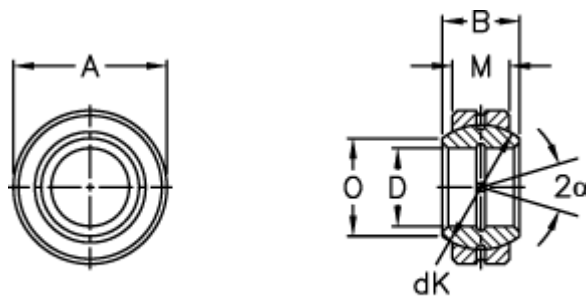

Varenummer: 03500080
Beskrivelse: Fluro Ledleje GE 80E

Mål

Str. 6–12 uden smørerille

A	= 120 0 -0,015
B	= 55
D	= 80 0 -0,015
dK	= 105
Dynamisk belastning C (kN)	= 400
Kipvinkel	= 6
M	= 45
O	= 89.4

Statisk belastning C0 (kN)	= 2000
Vægt	= 2200